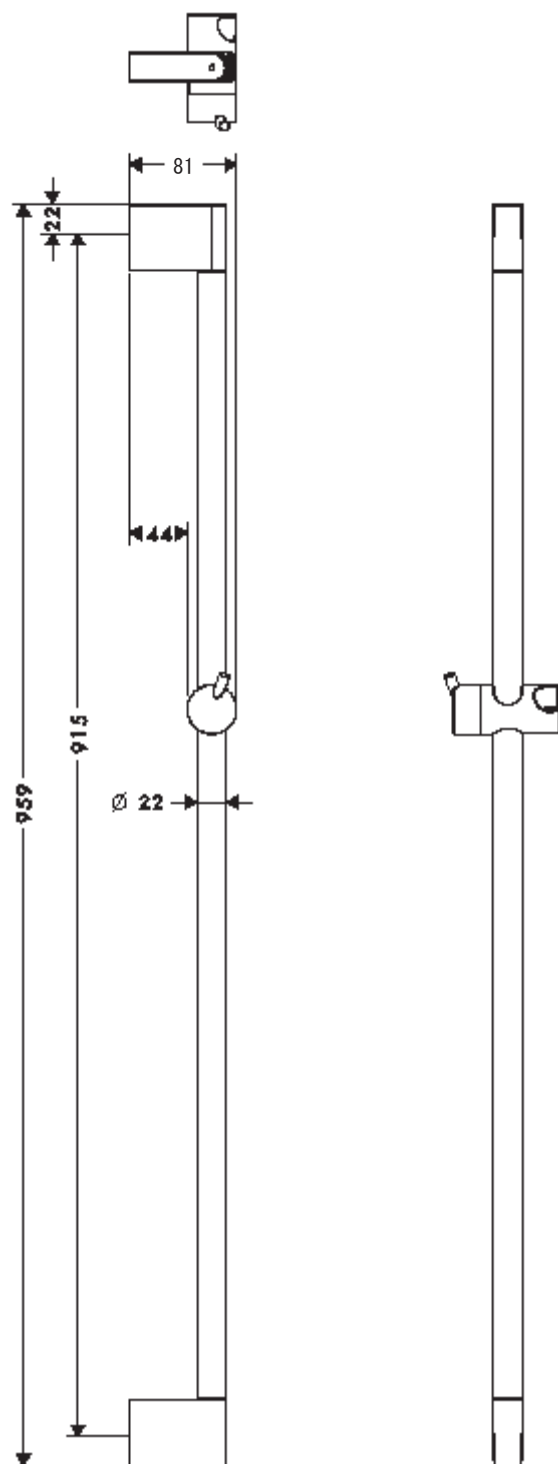

# 承認図

製品名称:ウォールバー ユニカクロメッタウォールバー 900mm

製品品番:27609000

SCALE:FREE

hansgrohe

## 特記事項

- 角度調整ホルダー付き(2段階調整)
- 表面仕上げ:クロム
- 正面左側のハンドルにて高さ調整可能
- シャワーホース別途
- 本製品のパイプ部は手すりとしての機能を備えておりません。

ハンスグローエ ジャパン 株式会社  
〒140-0002  
東京都品川区東品川二丁目  
2番4号  
天王洲ファーストタワー2階

Hansgrohe Japan K.K.  
〒140-0002  
Tennozu First Tower 2F, 2-2-4  
Higashi Shinagawa, Shinagawa-  
ku, Tokyo, Japan